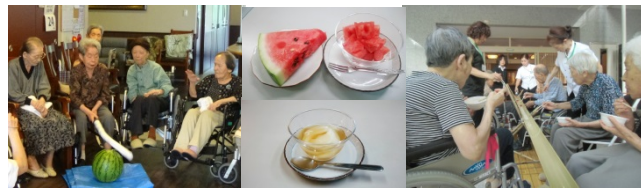

7月の行事報告

<7月お誕生会>

「オールディーズ」の方にボランティアで来設して頂きギターとハーモニカの演奏をして頂きました。途中、童謡にあわせてハーモニカを吹きながらベルを鳴らしたり、鉄琴も演奏したりと見事な技もご披露頂きました。最後に入居者様も歌詞カードを見ながら、青い山脈などを一緒に歌いました。音楽に手拍子したり体でリズムをとったり楽しい誕生会となりました。

<すいか割りと流しそうめん>

入居者様に「夏」を楽しんでいただこうと午前中は、各階の食堂ですいか割りを行いました。大きなスイカを触ったり持った後に、棒で思い切り叩いて頂き、それを昼食のデザートで召し上がって頂きました。午後からは流しそうめんをしました。ミキサー食の方には栄養士手作りの柔らかいソフト食を召し上がって頂きました。入居者様も職員も大笑いの一日でした。